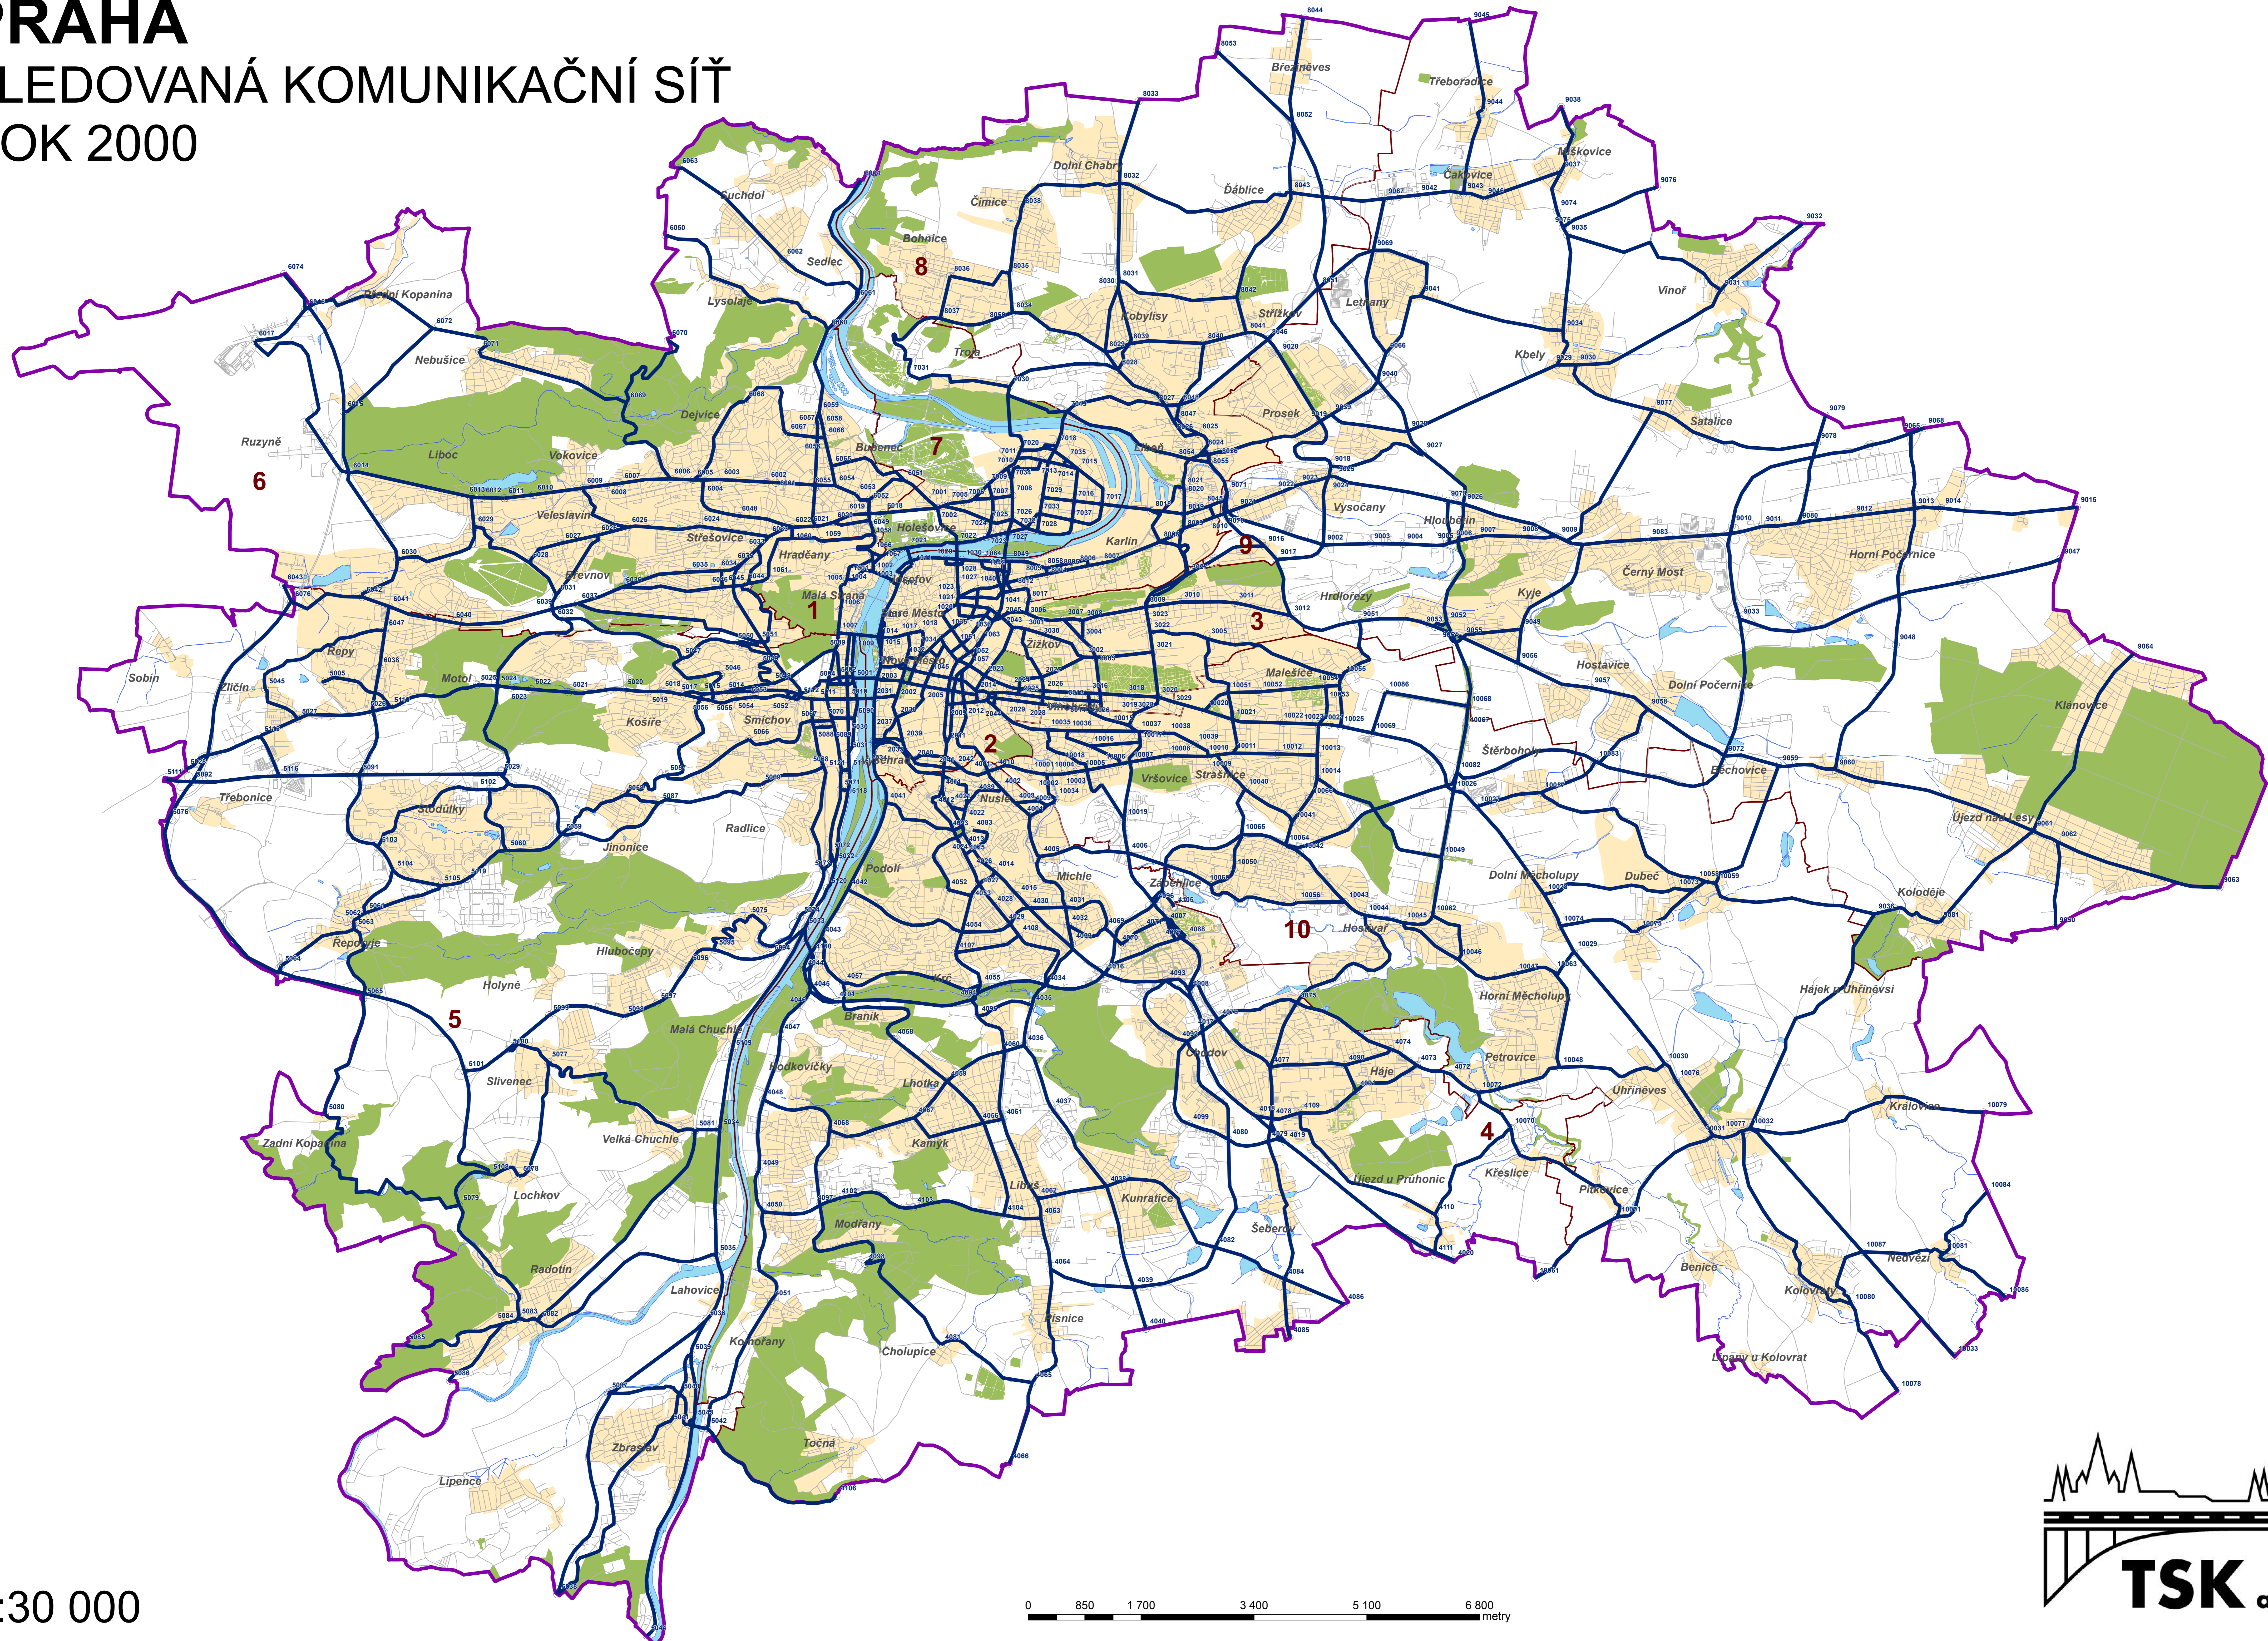

# PRAHA

## SLEDOVANÁ KOMUNIKAČNÍ SÍŤ

### ROK 2000

1:30 000